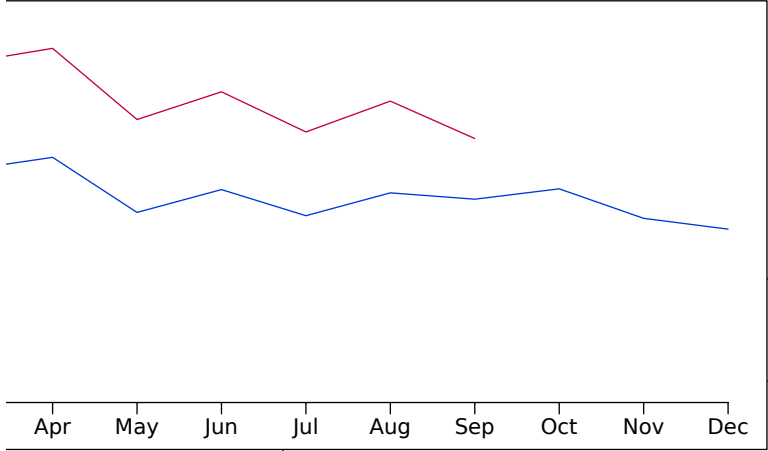

Wentrend-2007 Omniture-2008

Jan	442277	
Feb	390545	
Mar	457508	211153
Apr	466391	211887
May	373675	182543
Jun	405041	185996
Jul	367210	164638
Aug	412128	180265
Sep	386781	115415
Oct	420035	
Nov	350352	
Dec	340810	

Webtrend-2007 Omniture-2008

Jan	1583799	
Feb	1401522	
Mar	1560040	1055366
Apr	1483978	1235394
May	1231992	967172
Jun	1158981	892549
Jul	1193782	846294
Aug	1385299	956872
Sep	1441143	580062
Oct	1584707	
Nov	1443174	
Dec	1373791	

Webtrend-2007 Omniture-2008

Jan	14267	
Feb	13948	603
Mar	14758	6811
Apr	15546	6911
May	12054	5888
Jun	13501	6200
Jul	11845	5311
Aug	13294	5815
Sep	12892	3847
Oct	13549	
Nov	11678	
Dec	10993	

Dec

Webtrend-2007 Omniture-200€