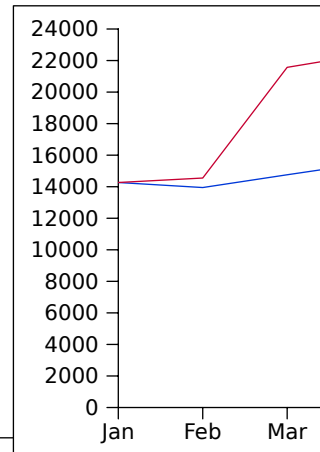

Wentrend-2007 Omniture-2008

Jan	442277	
Feb	390545	
Mar	457508	211153
Apr	466391	211887
May	373675	182543
Jun	405041	185996
Jul	367210	164638
Aug	412128	180265
Sep	386781	115415
Oct	420035	
Nov	350352	
Dec	340810	

Webtrend-2007 Omniture-2008

Jan	1583799	
Feb	1401522	
Mar	1560040	1055366
Apr	1483978	1235394
May	1231992	967172
Jun	1158981	892549
Jul	1193782	846294
Aug	1385299	956872
Sep	1441143	580062
Oct	1584707	
Nov	1443174	
Dec	1373791	

Webtrend-2007 Omniture-2008

Jan	14267	
Feb	13948	603
Mar	14758	6811
Apr	15546	6911
May	12054	5888
Jun	13501	6200
Jul	11845	5311
Aug	13294	5815
Sep	12892	3847
Oct	13549	
Nov	11678	
Dec	10993	

Dec

Webtrend-2007 Omniture-200€