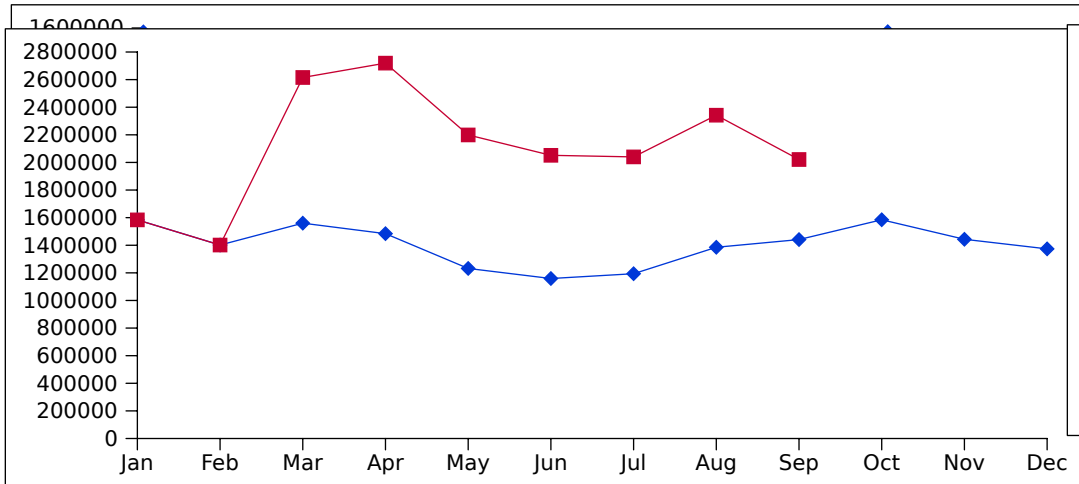

Wentrend-2007 Omniture-2008

Jan	442277	
Feb	390545	
Mar	457508	211153
Apr	466391	211887
May	373675	182543
Jun	405041	185996
Jul	367210	164638
Aug	412128	180265
Sep	386781	115415
Oct	420035	
Nov	350352	
Dec	340810	

Webtrend-2007 Omniture-2008

Jan	1583799	
Feb	1401522	
Mar	1560040	1055366
Apr	1483978	1235394
May	1231992	967172
Jun	1158981	892549
Jul	1193782	846294
Aug	1385299	956872
Sep	1441143	580062
Oct	1584707	
Nov	1443174	
Dec	1373791	