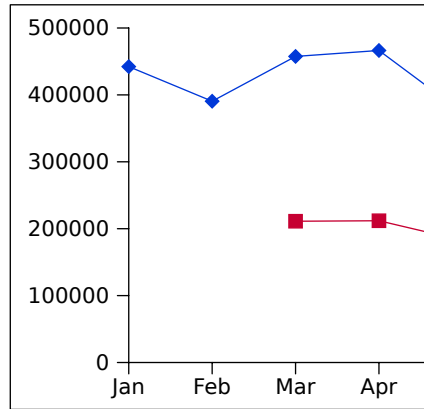

Wentrend-2007 Omniture-2008

Jan	442277	
Feb	390545	
Mar	457508	211153
Apr	466391	211887
May	373675	182543
Jun	405041	185996
Jul	367210	164638
Aug	412128	180265
Sep	386781	115415
Oct	420035	
Nov	350352	
Dec	340810	

Webtrend-2007 Omniture-2008

Jan	1583799	
Feb	1401522	
Mar	1560040	1055366
Apr	1483978	1235394
May	1231992	967172
Jun	1158981	892549
Jul	1193782	846294
Aug	1385299	956872
Sep	1441143	580062
Oct	1584707	
Nov	1443174	
Dec	1373791	

Webtrend-2007 Omniture-2008

Jan	14267	
Feb	13948	603
Mar	14758	6811
Apr	15546	6911
May	12054	5888
Jun	13501	6200
Jul	11845	5311
Aug	13294	5815
Sep	12892	3847
Oct	13549	
Nov	11678	
Dec	10993	

Dec

Webtrend-2007 Omniture-200€