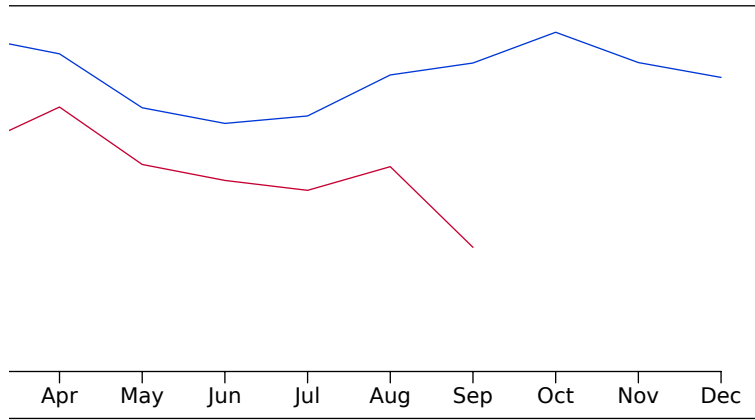

Wentrend-2007 Omniture-2008

Jan	442277	
Feb	390545	
Mar	457508	211153
Apr	466391	211887
May	373675	182543
Jun	405041	185996
Jul	367210	164638
Aug	412128	180265
Sep	386781	115415
Oct	420035	
Nov	350352	
Dec	340810	

Webtrend-2007 Omniture-2008

Jan	1583799	
Feb	1401522	
Mar	1560040	1055366
Apr	1483978	1235394
May	1231992	967172
Jun	1158981	892549
Jul	1193782	846294
Aug	1385299	956872
Sep	1441143	580062
Oct	1584707	
Nov	1443174	
Dec	1373791	