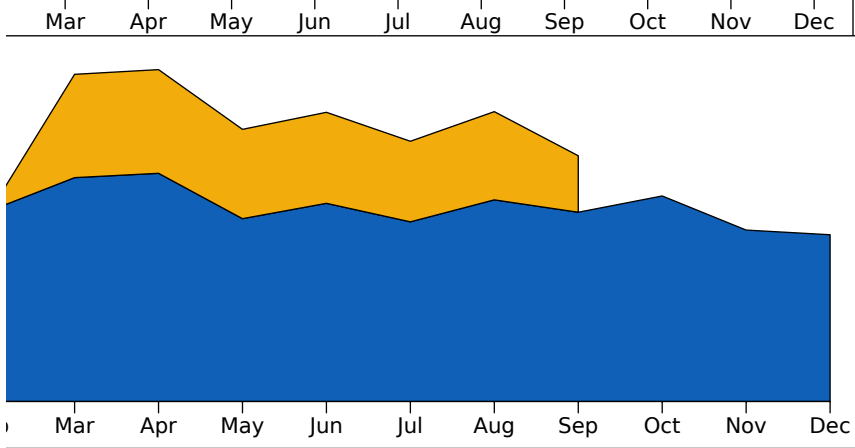

Wentrend-2007 Omniture-2008

Jan	442277	
Feb	390545	
Mar	457508	211153
Apr	466391	211887
May	373675	182543
Jun	405041	185996
Jul	367210	164638
Aug	412128	180265
Sep	386781	115415
Oct	420035	
Nov	350352	
Dec	340810	

Webtrend-2007 Omniture-2008

Jan	1583799	
Feb	1401522	
Mar	1560040	1055366
Apr	1483978	1235394
May	1231992	967172
Jun	1158981	892549
Jul	1193782	846294
Aug	1385299	956872
Sep	1441143	580062
Oct	1584707	
Nov	1443174	
Dec	1373791	

Webtrend-2007 Omniture-2008

Jan	14267	
Feb	13948	603
Mar	14758	6811
Apr	15546	6911
May	12054	5888
Jun	13501	6200
Jul	11845	5311
Aug	13294	5815
Sep	12892	3847
Oct	13549	
Nov	11678	
Dec	10993	

Dec

Webtrend-2007 Omniture-200€