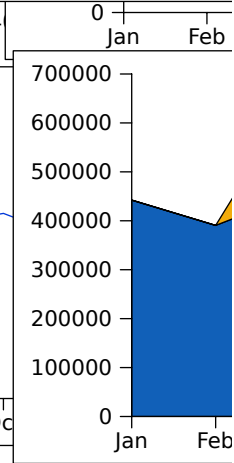

Wentrend-2007 Omniture-2008

Jan	442277	
Feb	390545	
Mar	457508	211153
Apr	466391	211887
May	373675	182543
Jun	405041	185996
Jul	367210	164638
Aug	412128	180265
Sep	386781	115415
Oct	420035	
Nov	350352	
Dec	340810	

Webtrend-2007 Omniture-2008

Jan	1583799	
Feb	1401522	
Mar	1560040	1055366
Apr	1483978	1235394
May	1231992	967172
Jun	1158981	892549
Jul	1193782	846294
Aug	1385299	956872
Sep	1441143	580062
Oct	1584707	
Nov	1443174	
Dec	1373791	