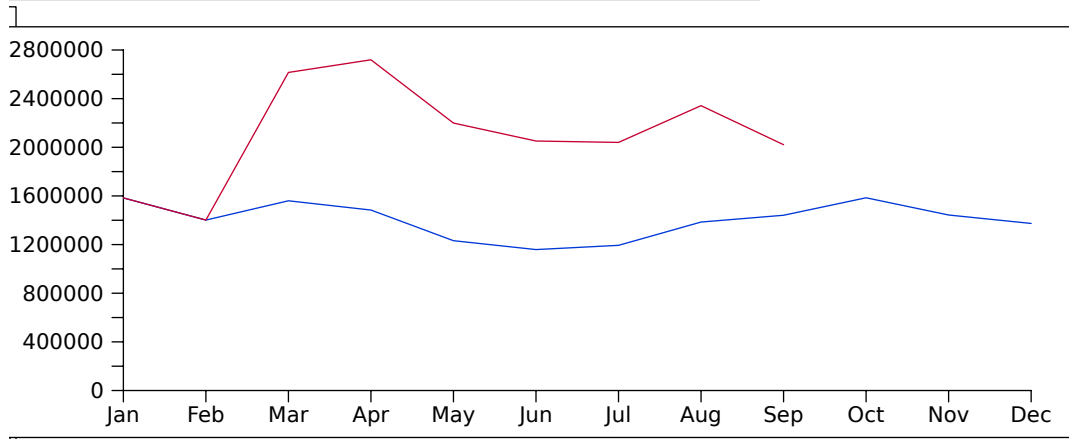

Wentrend-2007 Omniture-2008

Jan	442277	
Feb	390545	
Mar	457508	211153
Apr	466391	211887
May	373675	182543
Jun	405041	185996
Jul	367210	164638
Aug	412128	180265
Sep	386781	115415
Oct	420035	
Nov	350352	
Dec	340810	

Webtrend-2007 Omniture-2008

Jan	1583799	
Feb	1401522	
Mar	1560040	1055366
Apr	1483978	1235394
May	1231992	967172
Jun	1158981	892549
Jul	1193782	846294
Aug	1385299	956872
Sep	1441143	580062
Oct	1584707	
Nov	1443174	
Dec	1373791	