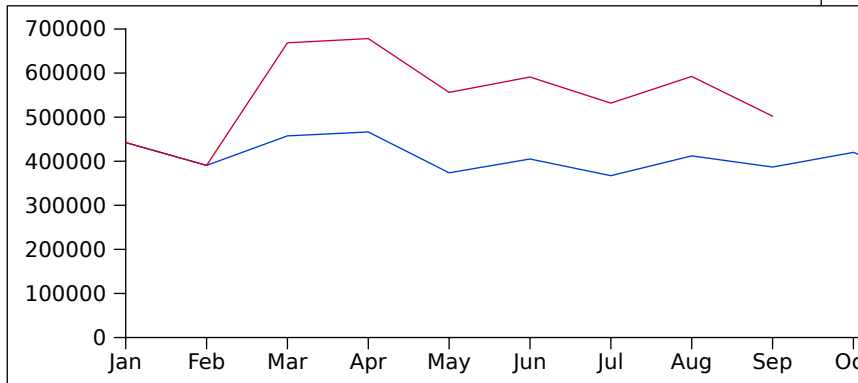

Wentrend-2007 Omniture-2008

Jan	442277	
Feb	390545	
Mar	457508	211153
Apr	466391	211887
May	373675	182543
Jun	405041	185996
Jul	367210	164638
Aug	412128	180265
Sep	386781	115415
Oct	420035	
Nov	350352	
Dec	340810	

Webtrend-2007 Omniture-2008

Jan	1583799	
Feb	1401522	
Mar	1560040	1055366
Apr	1483978	1235394
May	1231992	967172
Jun	1158981	892549
Jul	1193782	846294
Aug	1385299	956872
Sep	1441143	580062
Oct	1584707	
Nov	1443174	
Dec	1373791	