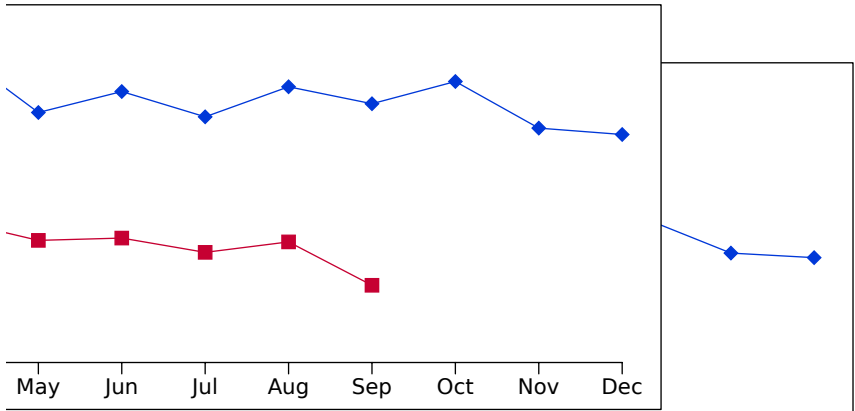

Wentrend-2007 Omniture-2008

Jan	442277	
Feb	390545	
Mar	457508	211153
Apr	466391	211887
May	373675	182543
Jun	405041	185996
Jul	367210	164638
Aug	412128	180265
Sep	386781	115415
Oct	420035	
Nov	350352	
Dec	340810	

Webtrend-2007 Omniture-2008

Jan	1583799	
Feb	1401522	
Mar	1560040	1055366
Apr	1483978	1235394
May	1231992	967172
Jun	1158981	892549
Jul	1193782	846294
Aug	1385299	956872
Sep	1441143	580062
Oct	1584707	
Nov	1443174	
Dec	1373791	