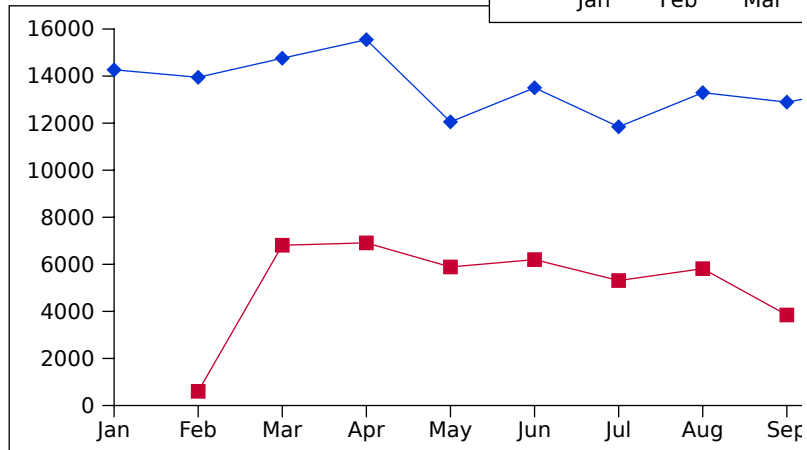

Wentrend-2007 Omniture-2008

Jan	442277	
Feb	390545	
Mar	457508	211153
Apr	466391	211887
May	373675	182543
Jun	405041	185996
Jul	367210	164638
Aug	412128	180265
Sep	386781	115415
Oct	420035	
Nov	350352	
Dec	340810	

Webtrend-2007 Omniture-2008

Jan	1583799	
Feb	1401522	
Mar	1560040	1055366
Apr	1483978	1235394
May	1231992	967172
Jun	1158981	892549
Jul	1193782	846294
Aug	1385299	956872
Sep	1441143	580062
Oct	1584707	
Nov	1443174	
Dec	1373791	

Webtrend-2007 Omniture-2008

Jan	14267	
Feb	13948	603
Mar	14758	6811
Apr	15546	6911
May	12054	5888
Jun	13501	6200
Jul	11845	5311
Aug	13294	5815
Sep	12892	3847
Oct	13549	
Nov	11678	
Dec	10993	

Dec

Webtrend-2007 Omniture-200€